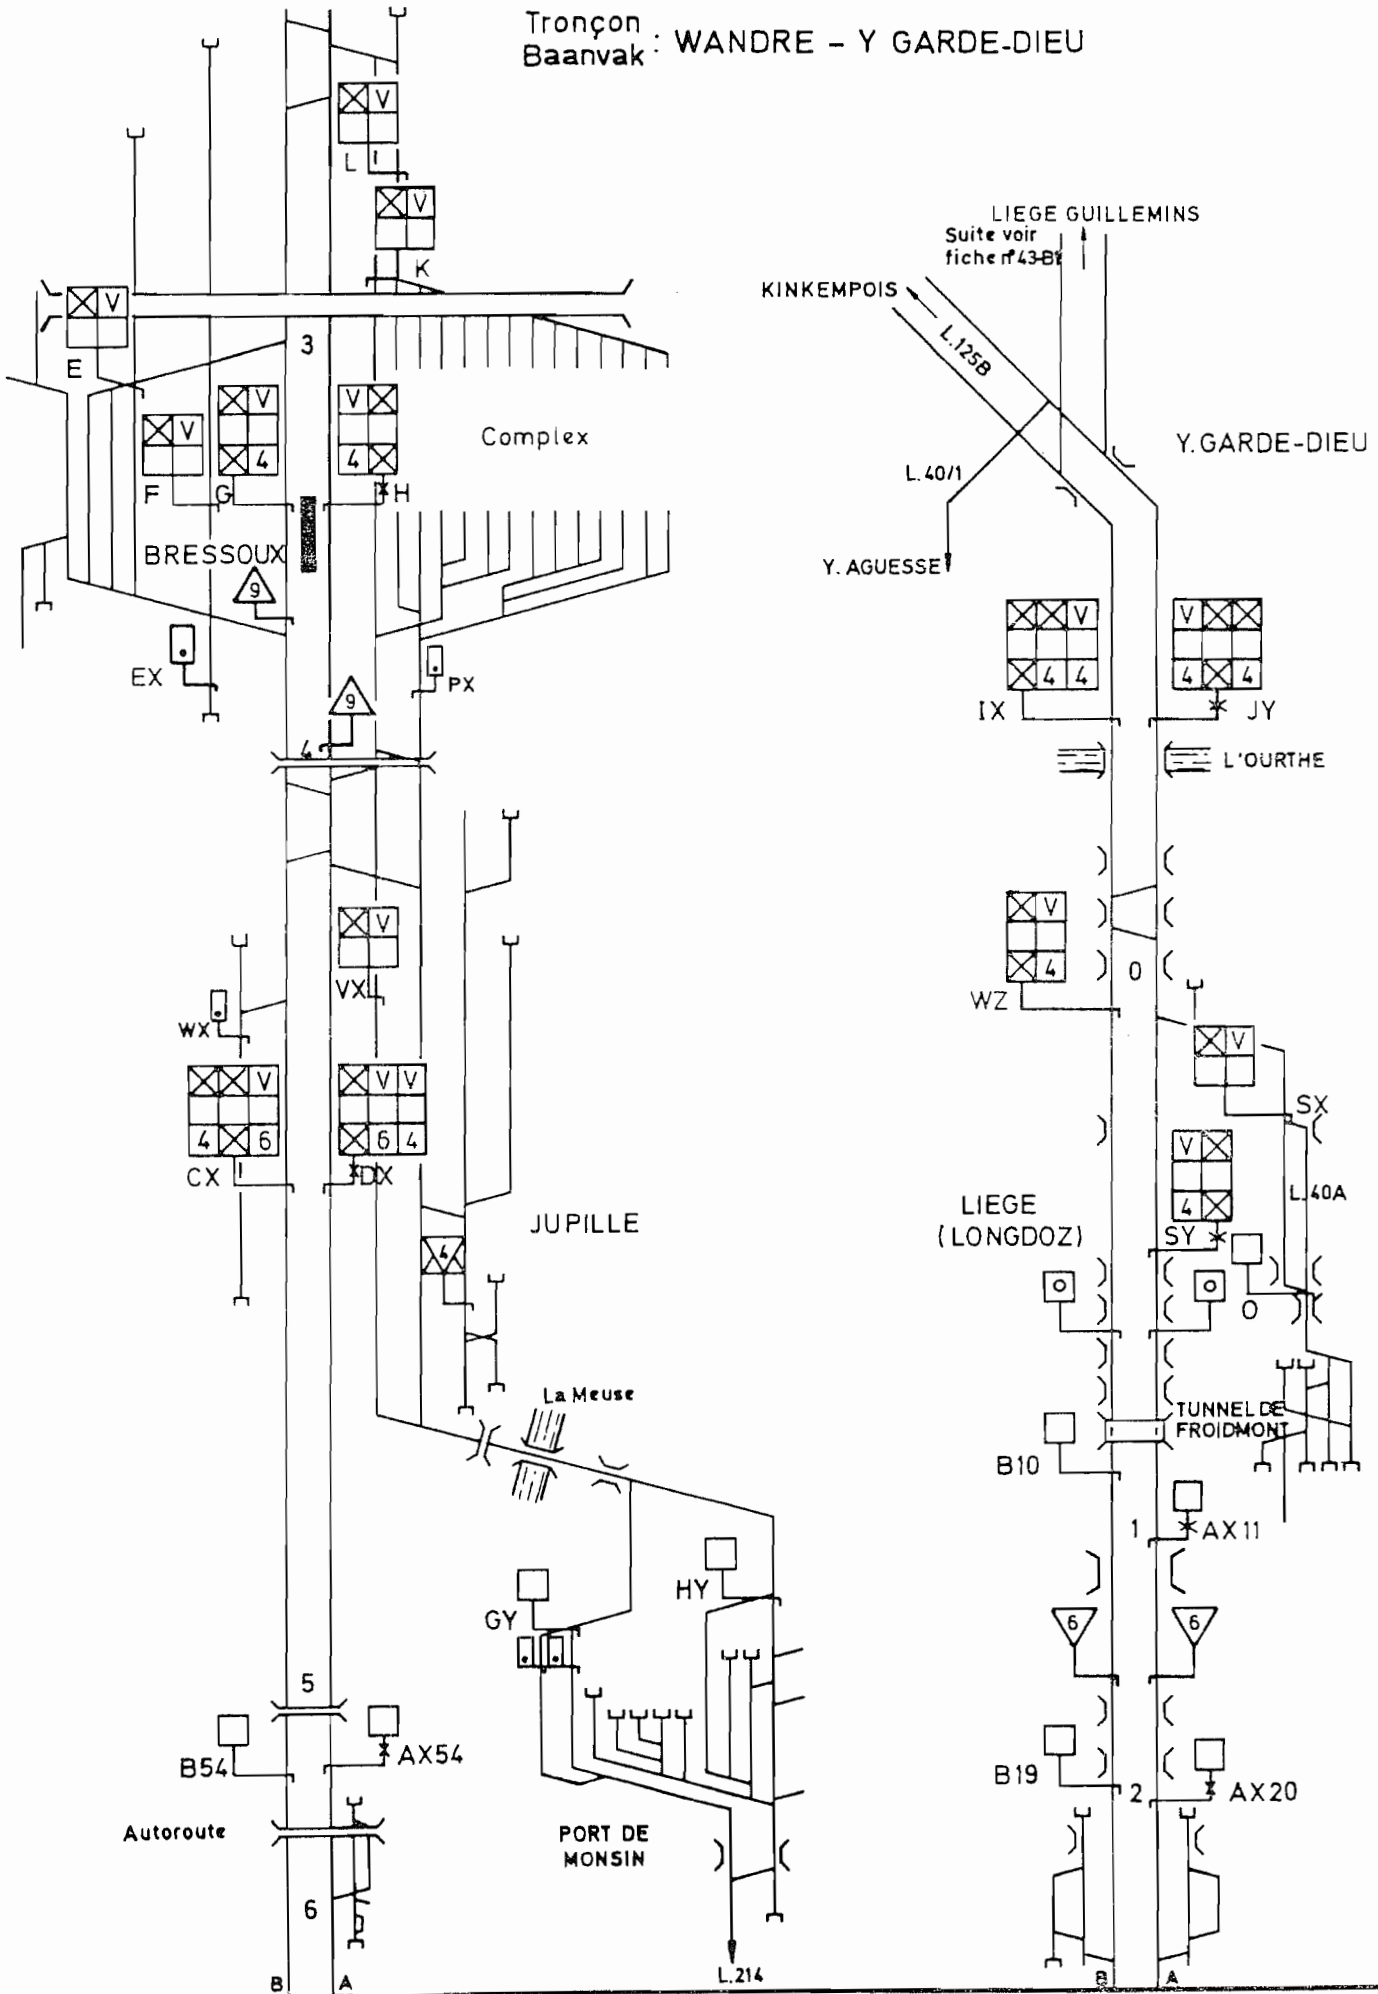

L. 40 LIEGE-GUILLEMINS - VISE

N° 40-A-09.85

Tronçon: Y. GARDE-DIEU-WANDRE
 Baanvak: Y. GARDE-DIEU-WANDRE

Tronçon: LIEGE-GUILLEMINS - Y. GARDE-DIEU
 voir fiche n° 43-A1

(B) - 780140.000 (200)

Tronçon : WANDRE - VISE
Baarvak : WANDRE - VISE

20.2 AHOB

20.5 AKI

20.9 AHOB

21.6 AKI

22.2 AHOB

22.6 AKI

L.40 VISE - LIEGE-GUILLEMINS

N° 40 - B - 09.85

Tronçon
Baanvak VISE - WANDRE

Tronçon : WANDRE - Y GARDE-DIEU
Baanvak : WANDRE - Y GARDE-DIEU

(B) - 780140.0. (200).