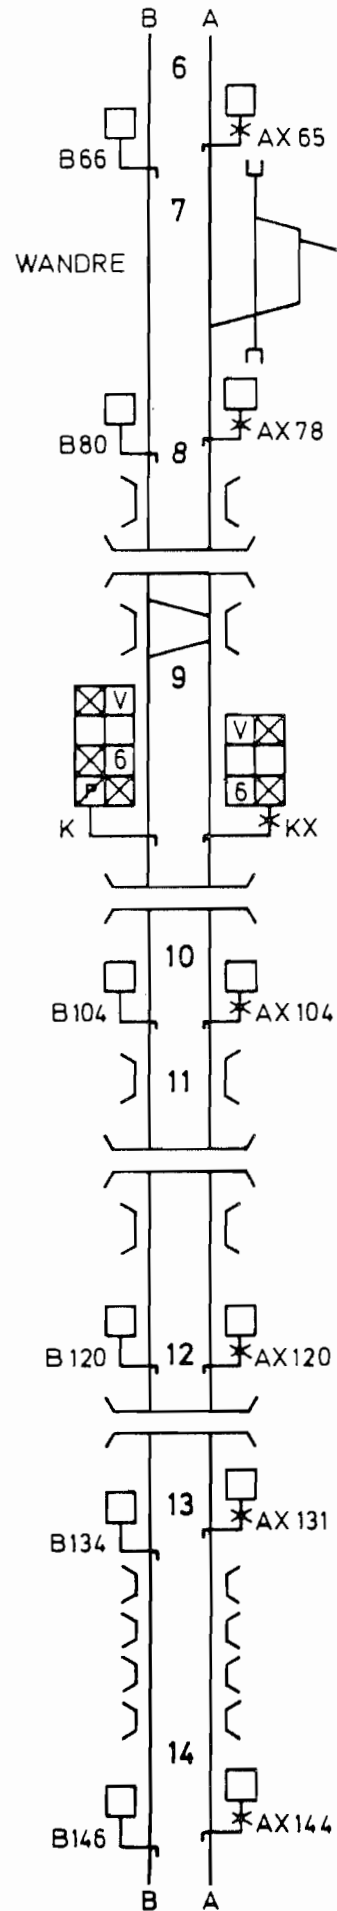

L. 40 LIEGE-GUILLEMINS - VISE

N° 40-A-09.85

Tronçon: Y. GARDE-DIEU-WANDRE
 Baanvak: Y. GARDE-DIEU-WANDRE

Tronçon: LIEGE-GUILLEMINS - Y. GARDE-DIEU
 voir fiche n° 43-A1

(B) - 780140.000 (200)

Tronçon : WANDRE - VISE
Baarvak : WANDRE - VISE

24,1 AHOB

25,7 AHOB

27,7 AHOB

28,3 AHOB

17

18.9 AKI

19.7 AOB

19.8 AHOB

20.2 AHOB

20.5 AKI

20.9 AHOB

21.6 AKI

22.2 AHOB

22.6 AKI

L.40 VISE - LIEGE-GUILLEMINS

N° 40 - B - 09.85

Tronçon
Baanvak VISE - WANDRE

Tronçon : WANDRE - Y GARDE-DIEU
Baanvak : WANDRE - Y GARDE-DIEU

(B) - 780140.0. (200).