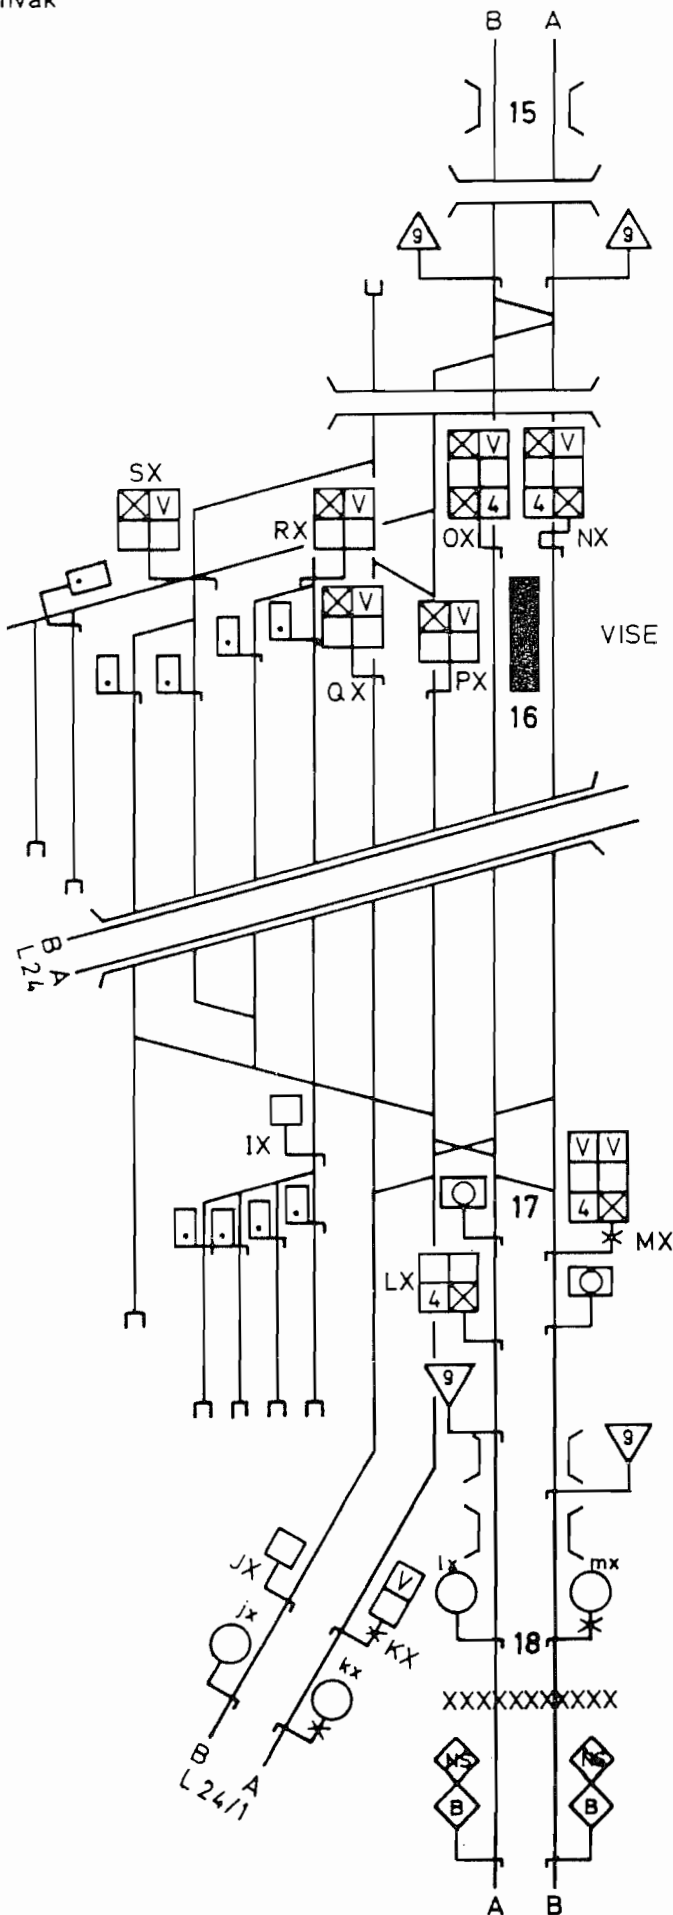

L. 40 LIEGE-GUILLEMINS - VISE

N° 40-A-09.85

Tronçon: Y. GARDE-DIEU-WANDRE
 Baanvak: Y. GARDE-DIEU-WANDRE

Tronçon: LIEGE-GUILLEMINS - Y. GARDE-DIEU
 voir fiche n° 43-A1

(B) - 780140.000 (200)

Tronçon : WANDRE - VISE
Baarvak : WANDRE - VISE

24,1 AHOB

25,7 AHOB

27,7 AHOB

28,3 AHOB

17

18.9 AKI

19.7 AOB

19.8 AHOB

20.2 AHOB

20.5 AKI

20.9 AHOB

21.6 AKI

22.2 AHOB

22.6 AKI

L.40 VISE - LIEGE-GUILLEMINS

N° 40 - B - 09.85

Tronçon
Baanvak VISE - WANDRE

Tronçon : WANDRE - Y GARDE-DIEU
Baanvak : WANDRE - Y GARDE-DIEU

(B) - 780140.0. (200).