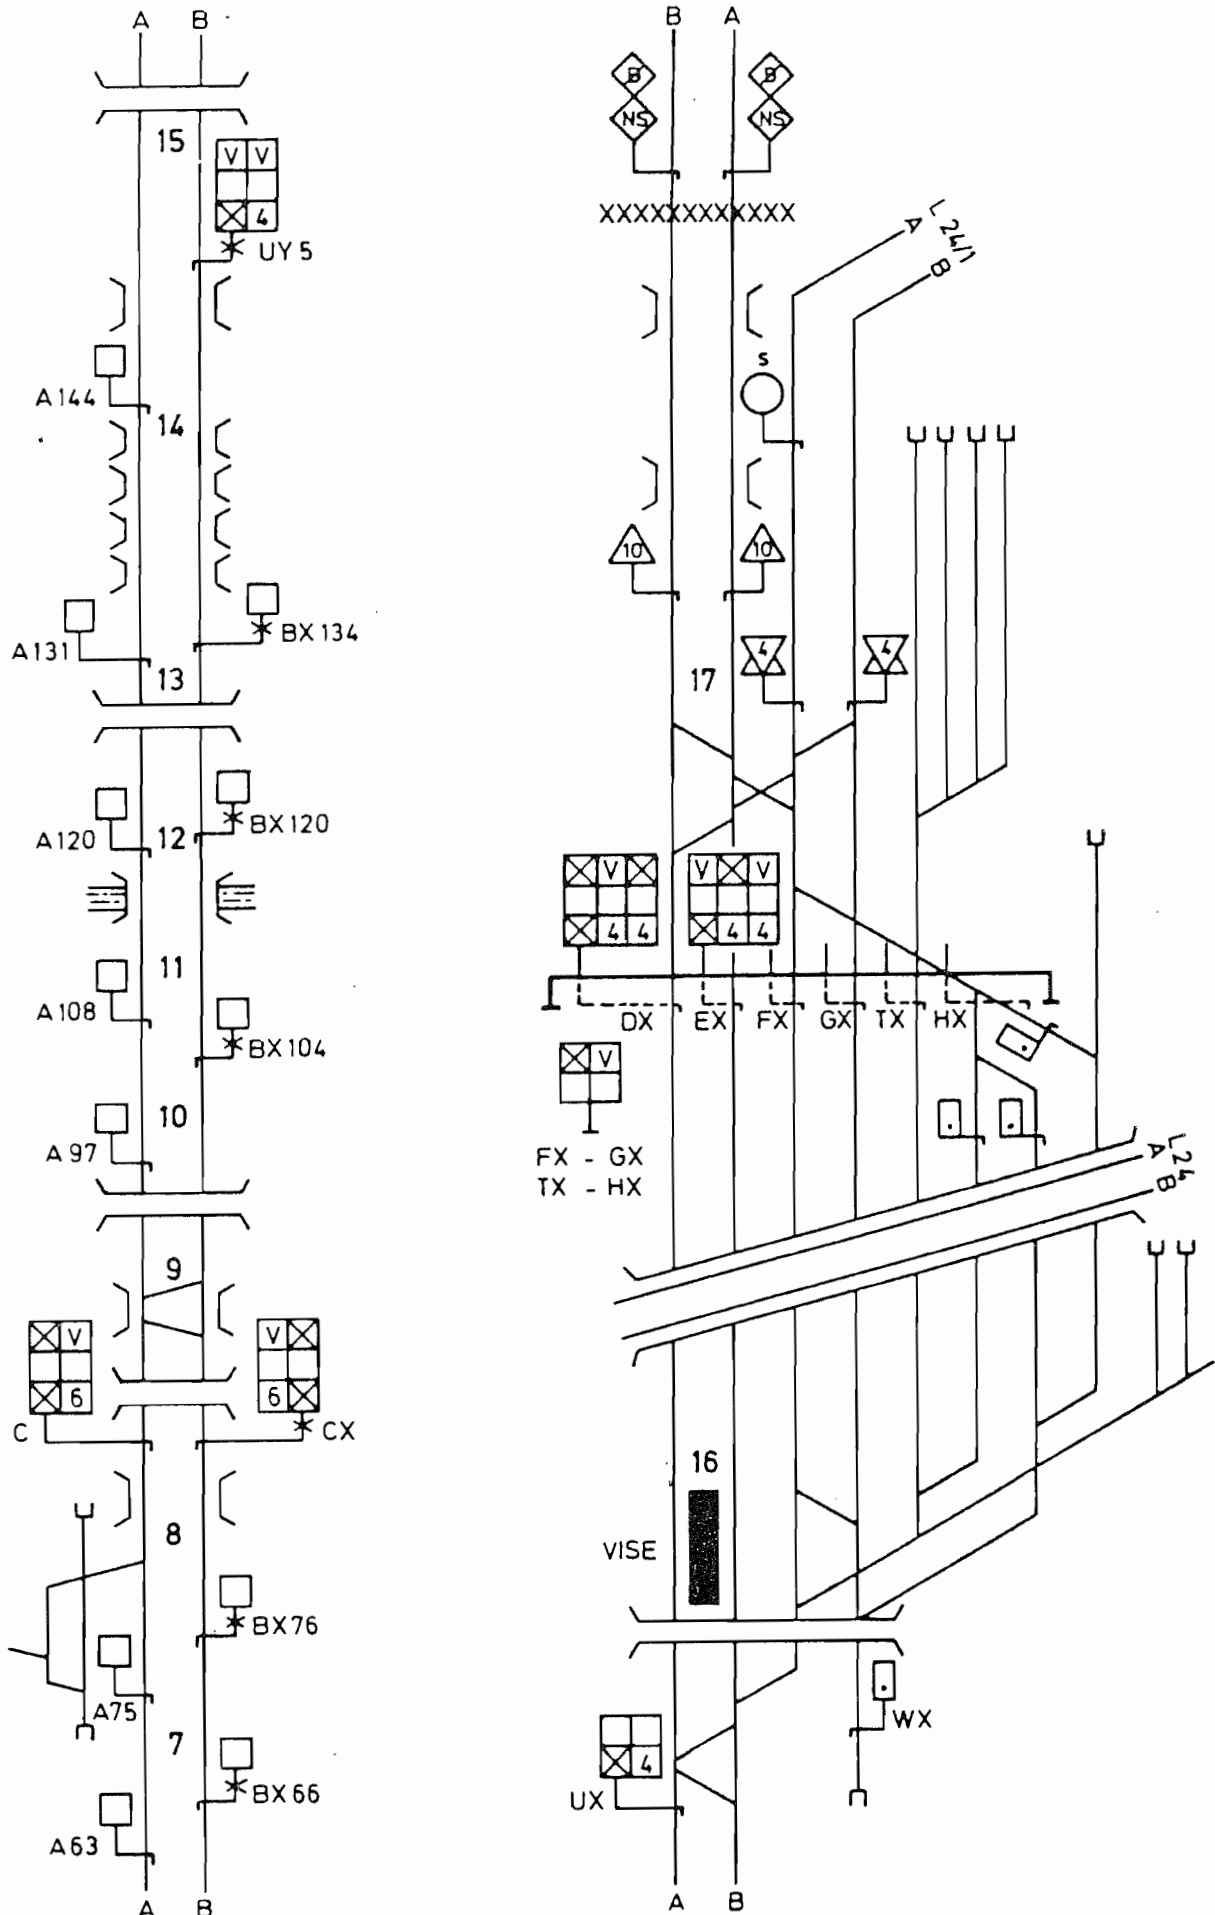

L. 40 LIEGE-GUILLEMINS - VISE

N° 40-A-09.85

Tronçon: Y. GARDE-DIEU-WANDRE
 Baanvak: Y. GARDE-DIEU-WANDRE

Tronçon: LIEGE-GUILLEMINS - Y. GARDE-DIEU
 voir fiche n° 43-A1

(B) - 780140.000 (200)

Tronçon : WANDRE - VISE
Baarvak : WANDRE - VISE

Tronçon
Baanvak VISE - WANDRE

Tronçon : WANDRE - Y GARDE-DIEU
Baanvak : WANDRE - Y GARDE-DIEU

(B) - 780140.0. (200).