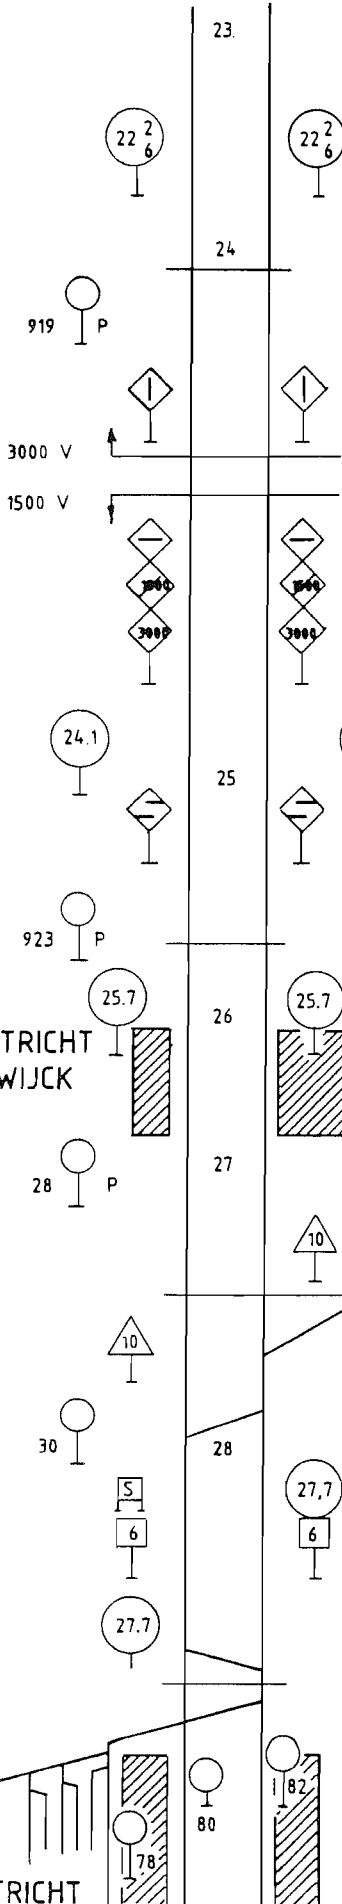

L. 40 LIEGE-GUILLEMINS - VISE

N° 40-A-09.85

Tronçon: Y. GARDE-DIEU-WANDRE
 Baanvak: Y. GARDE-DIEU-WANDRE

Tronçon: LIEGE-GUILLEMINS - Y. GARDE-DIEU
 voir fiche n° 43-A1

(B) - 780140.000 (200)

Tronçon : WANDRE - VISE
Baarvak : WANDRE - VISE

24,1 AHOB

25,7 AHOB

27,7 AHOB

28,3 AHOB

17

18.9 AKI

19.7 AOB

19.8 AHOB

20.2 AHOB

20.5 AKI

20.9 AHOB

21.6 AKI

22.2 AHOB

22.6 AKI

L.40 VISE - LIEGE-GUILLEMINS

N° 40 - B - 09.85

Tronçon
Baanvak VISE - WANDRE

Tronçon : WANDRE - Y GARDE-DIEU
Baanvak : WANDRE - Y GARDE-DIEU

(B) - 780140.0. (200).