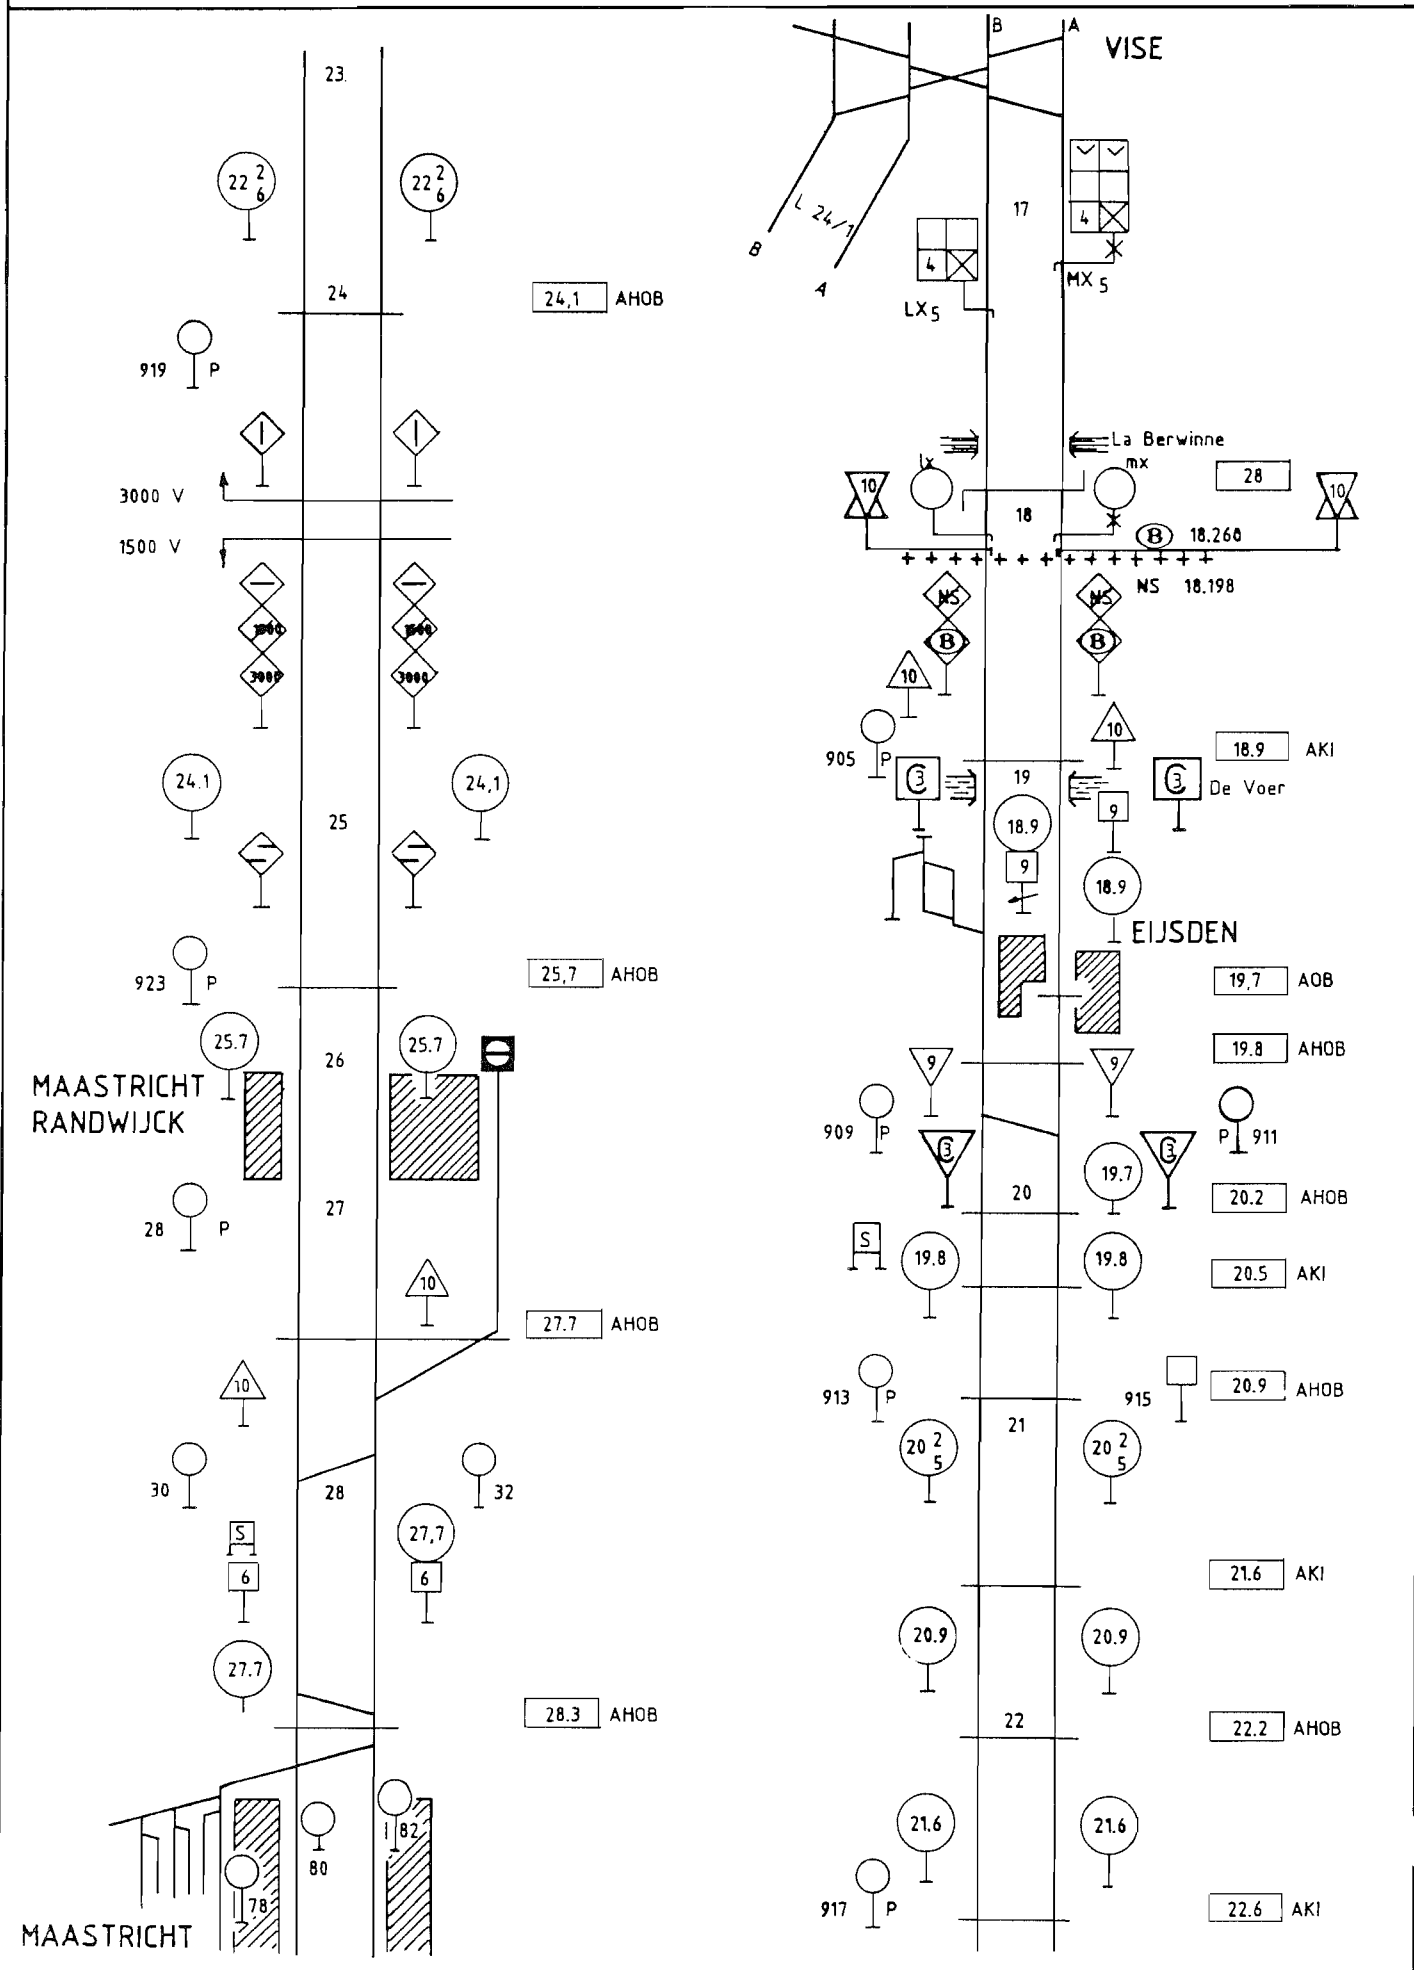

L. 40 LIEGE-GUILLEMINS - VISE

N° 40-A-09.85

Tronçon: Y. GARDE-DIEU-WANDRE
 Baanvak: Y. GARDE-DIEU-WANDRE

Tronçon: LIEGE-GUILLEMINS - Y. GARDE-DIEU
 voir fiche n° 43-A1

(B) - 780140.000 (200)

Tronçon : WANDRE - VISE
Baarvak : WANDRE - VISE

24,1 AHOB

25,7 AHOB

27,7 AHOB

28,3 AHOB

17

18.9 AKI

19.7 AOB

19.8 AHOB

20.2 AHOB

20.5 AKI

20.9 AHOB

21.6 AKI

22.2 AHOB

22.6 AKI

L.40 VISE - LIEGE-GUILLEMINS

N° 40 - B - 09.85

Tronçon
Baanvak VISE - WANDRE

Tronçon : WANDRE - Y GARDE-DIEU
Baanvak : WANDRE - Y GARDE-DIEU

(B) - 780140.0. (200).