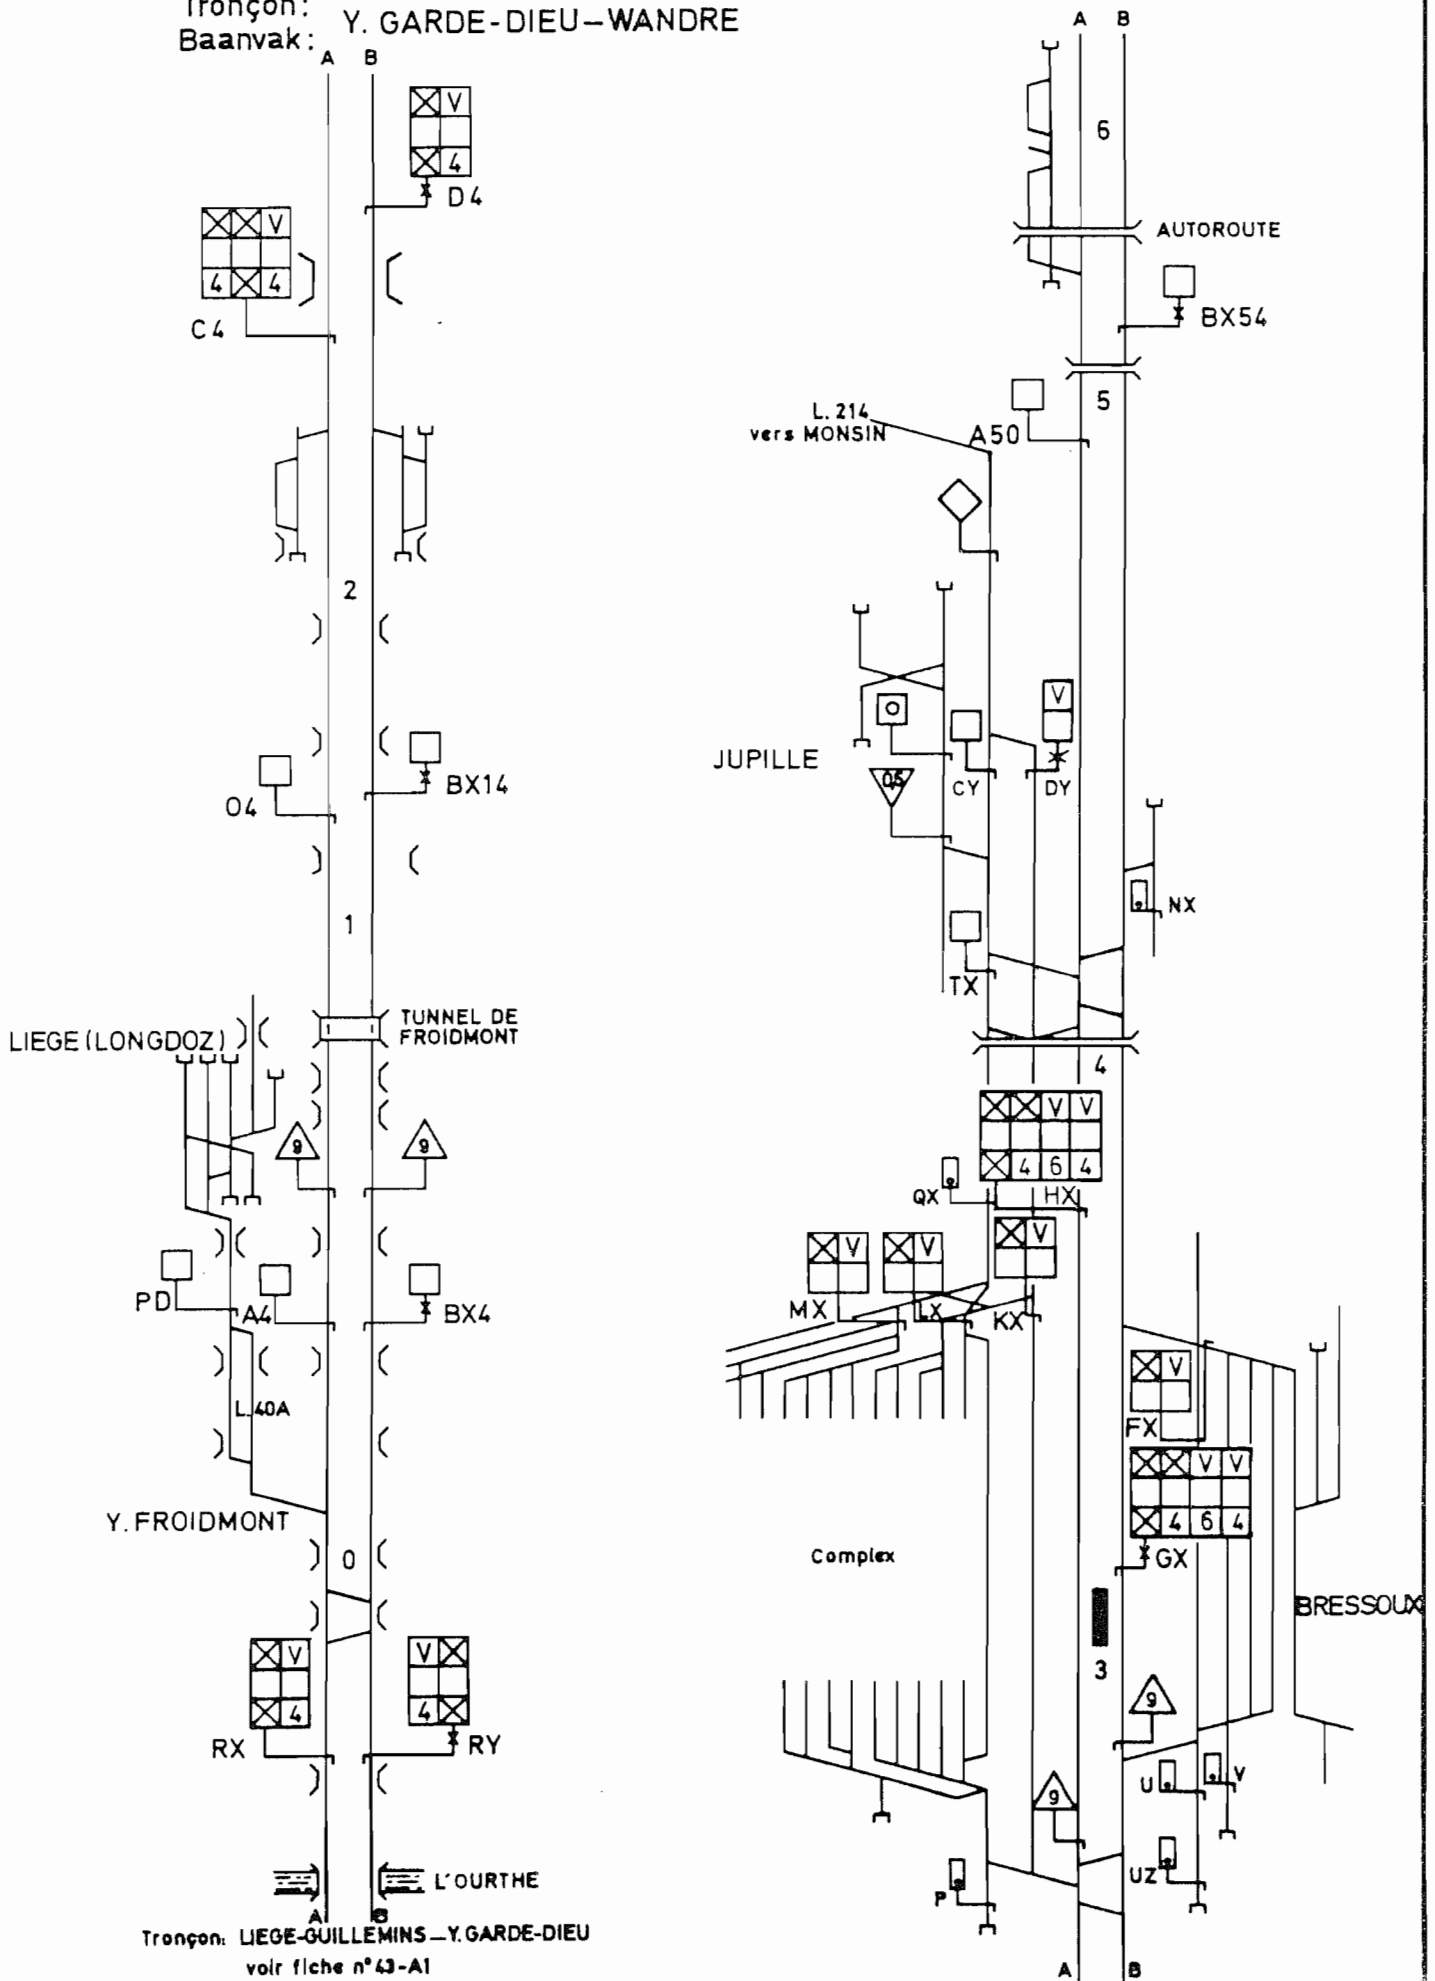

L. 40 LIEGE-GUILLEMINS - VISE

N° 40-A-09.85

Tronçon: Y. GARDE-DIEU-WANDRE
 Baanvak: Y. GARDE-DIEU-WANDRE

Tronçon: LIEGE-GUILLEMINS - Y. GARDE-DIEU
 voir fiche n° 43-A1

(B) - 780140.000 (200)

Tronçon : WANDRE - VISE
Baarvak : WANDRE - VISE

Tronçon
Baanvak VISE - WANDRE

Tronçon : WANDRE - Y GARDE-DIEU
Baanvak : WANDRE - Y GARDE-DIEU

(B) - 780140.0. (200).