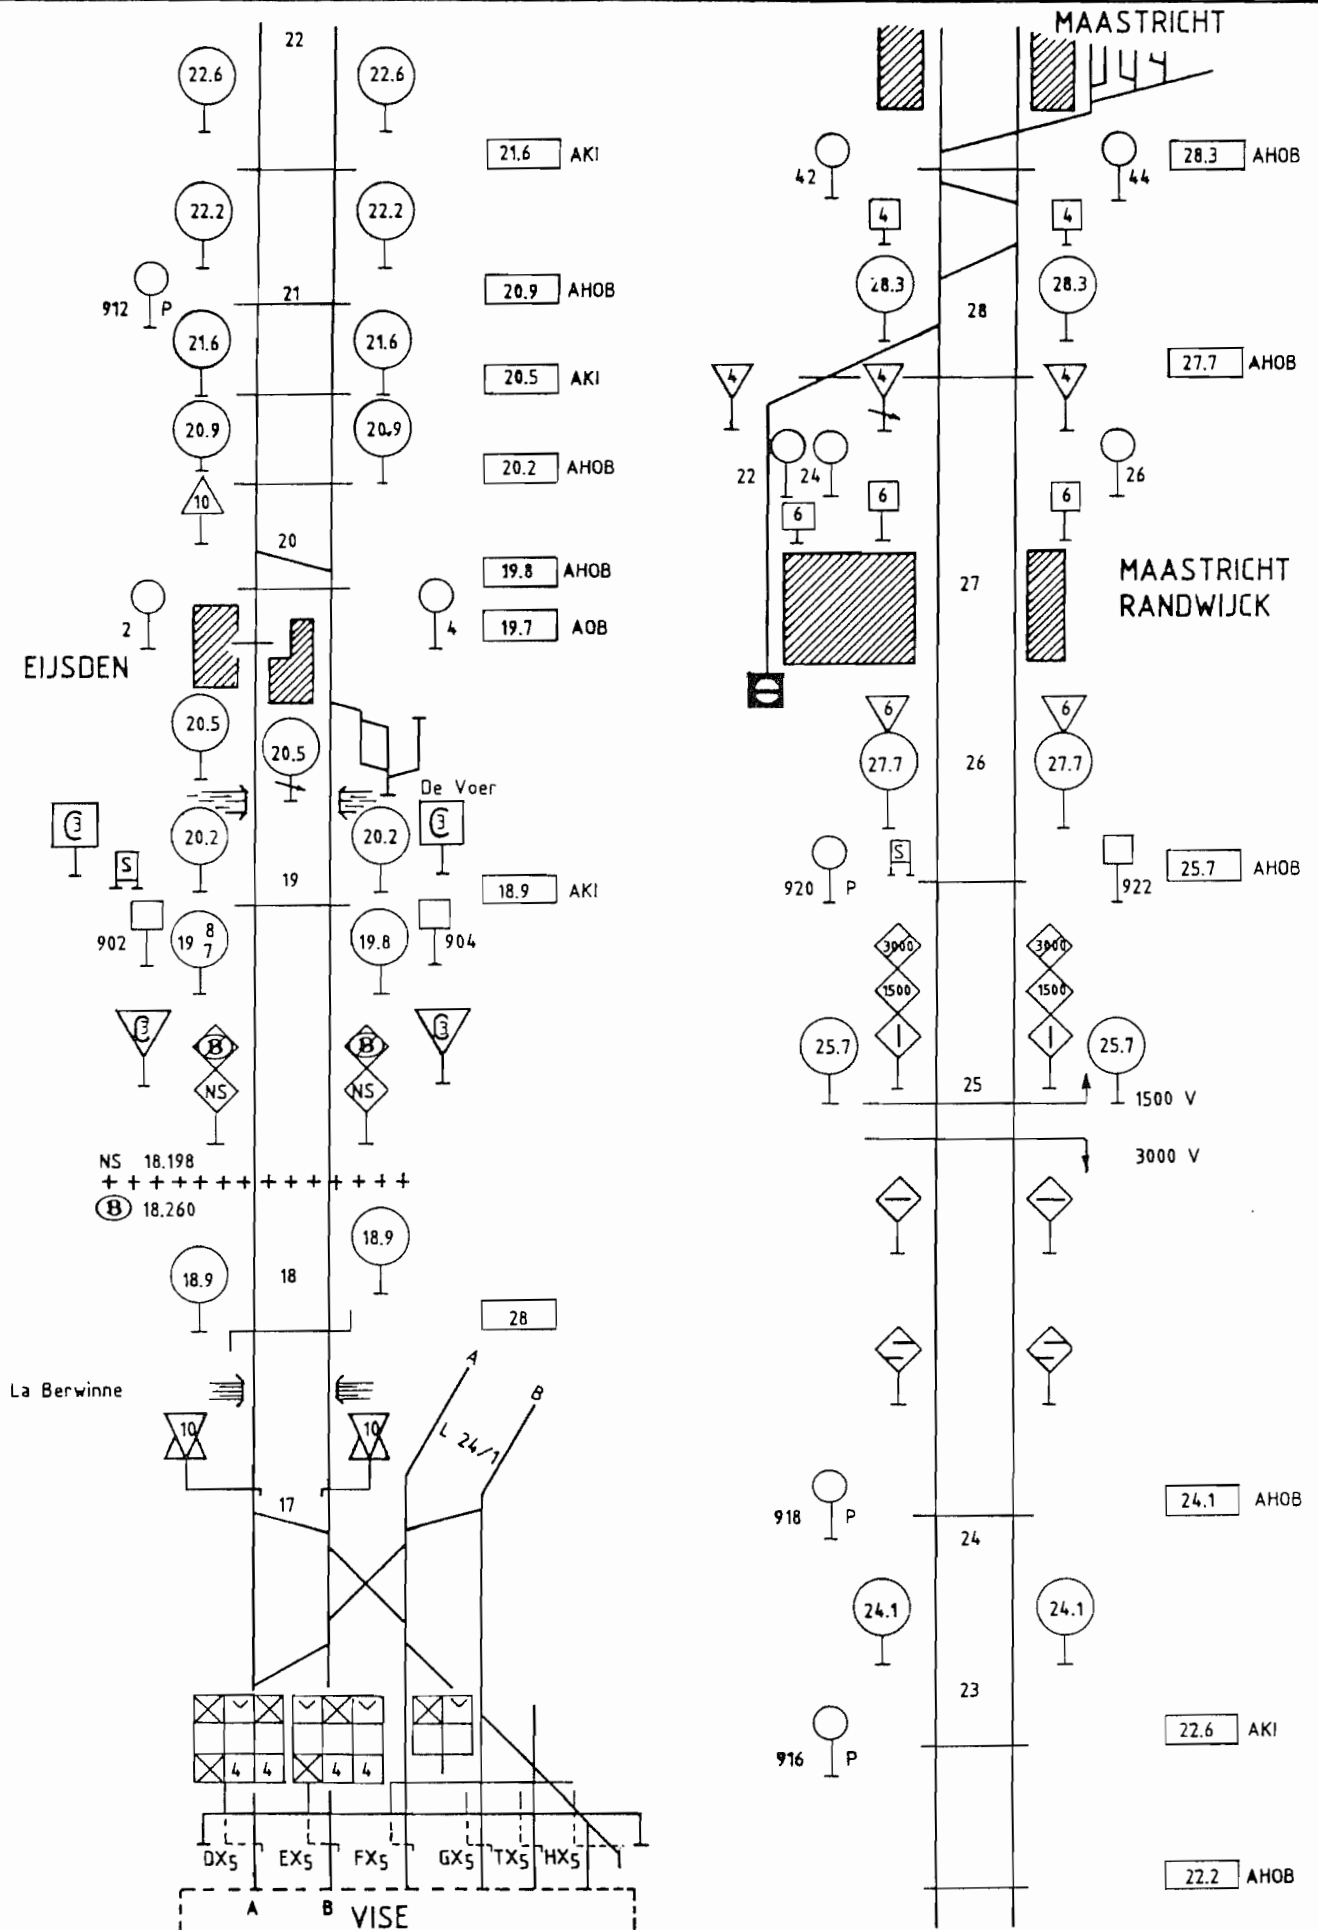

L. 40 LIEGE-GUILLEMINS - VISE

N° 40-A-09.85

Tronçon: Y. GARDE-DIEU-WANDRE
 Baanvak: Y. GARDE-DIEU-WANDRE

Tronçon: LIEGE-GUILLEMINS - Y. GARDE-DIEU
 voir fiche n° 43-A1

(B) - 780140.000 (200)

Tronçon : WANDRE - VISE
Baarvak : WANDRE - VISE

24,1 AHOB

25,7 AHOB

27,7 AHOB

28,3 AHOB

17

18.9 AKI

19.7 AOB

19.8 AHOB

20.2 AHOB

20.5 AKI

20.9 AHOB

21.6 AKI

22.2 AHOB

22.6 AKI

L.40 VISE - LIEGE-GUILLEMINS

N° 40 - B - 09.85

Tronçon
Baanvak VISE - WANDRE

Tronçon : WANDRE - Y GARDE-DIEU
Baanvak : WANDRE - Y GARDE-DIEU

(B) - 780140.0. (200).