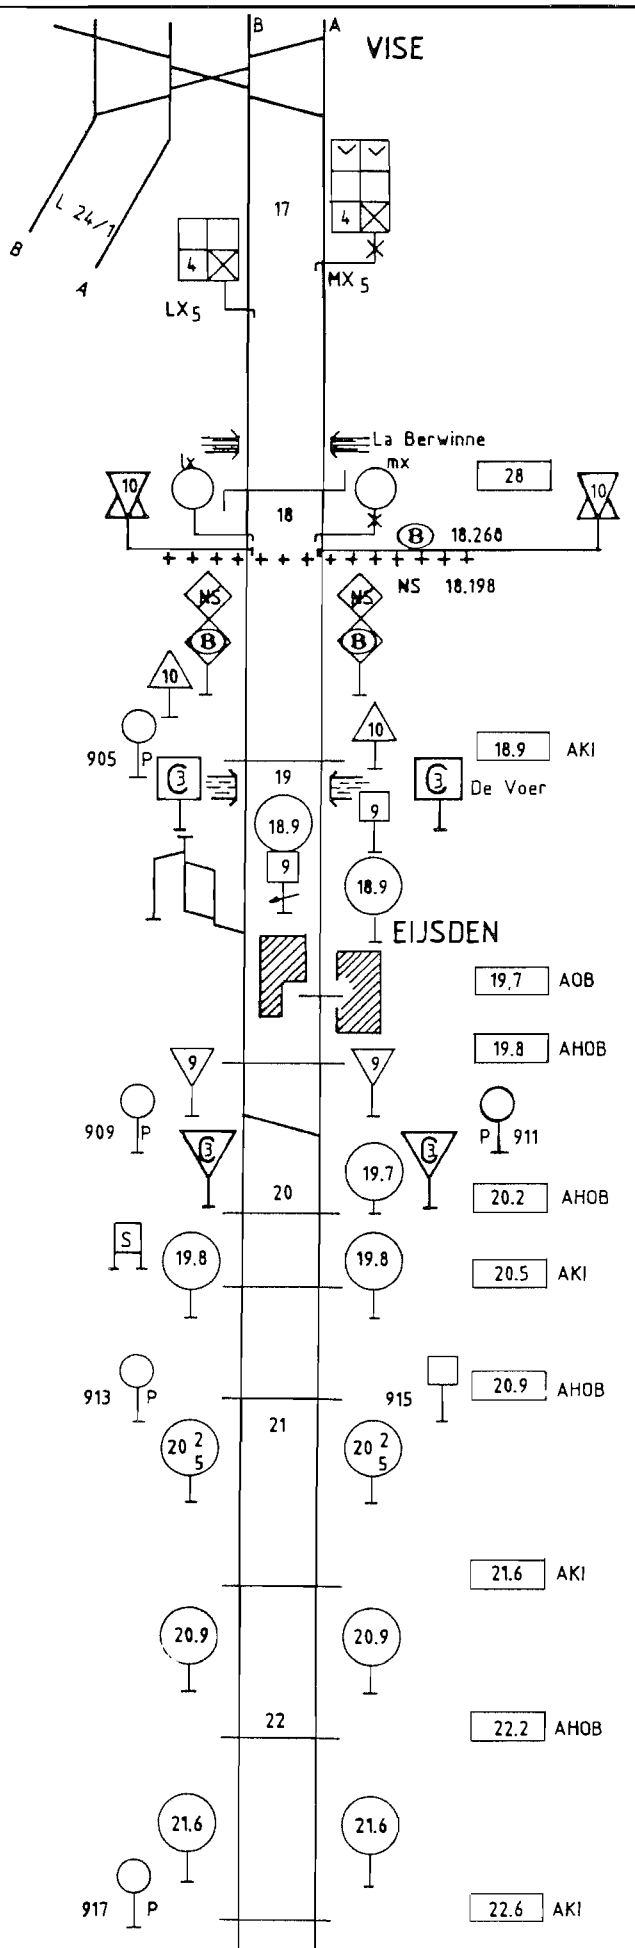

L. 40 LIEGE-GUILLEMINS - VISE

N° 40-A-09.85

Tronçon: Y. GARDE-DIEU-WANDRE
 Baanvak: Y. GARDE-DIEU-WANDRE

Tronçon: LIEGE-GUILLEMINS - Y. GARDE-DIEU
 voir fiche n° 43-A1

(B) - 780140.000 (200)

Tronçon : WANDRE - VISE
Baarvak : WANDRE - VISE

24,1 AHOB

25,7 AHOB

27,7 AHOB

28,3 AHOB

17

18.9 AKI

19.7 AOB

19.8 AHOB

20.2 AHOB

20.5 AKI

20.9 AHOB

21.6 AKI

22.2 AHOB

22.6 AKI

L.40 VISE - LIEGE-GUILLEMINS

N° 40 - B - 09.85

Tronçon
Baanvak VISE - WANDRE

Tronçon : WANDRE - Y GARDE-DIEU
Baanvak : WANDRE - Y GARDE-DIEU

(B) - 780140.0. (200).